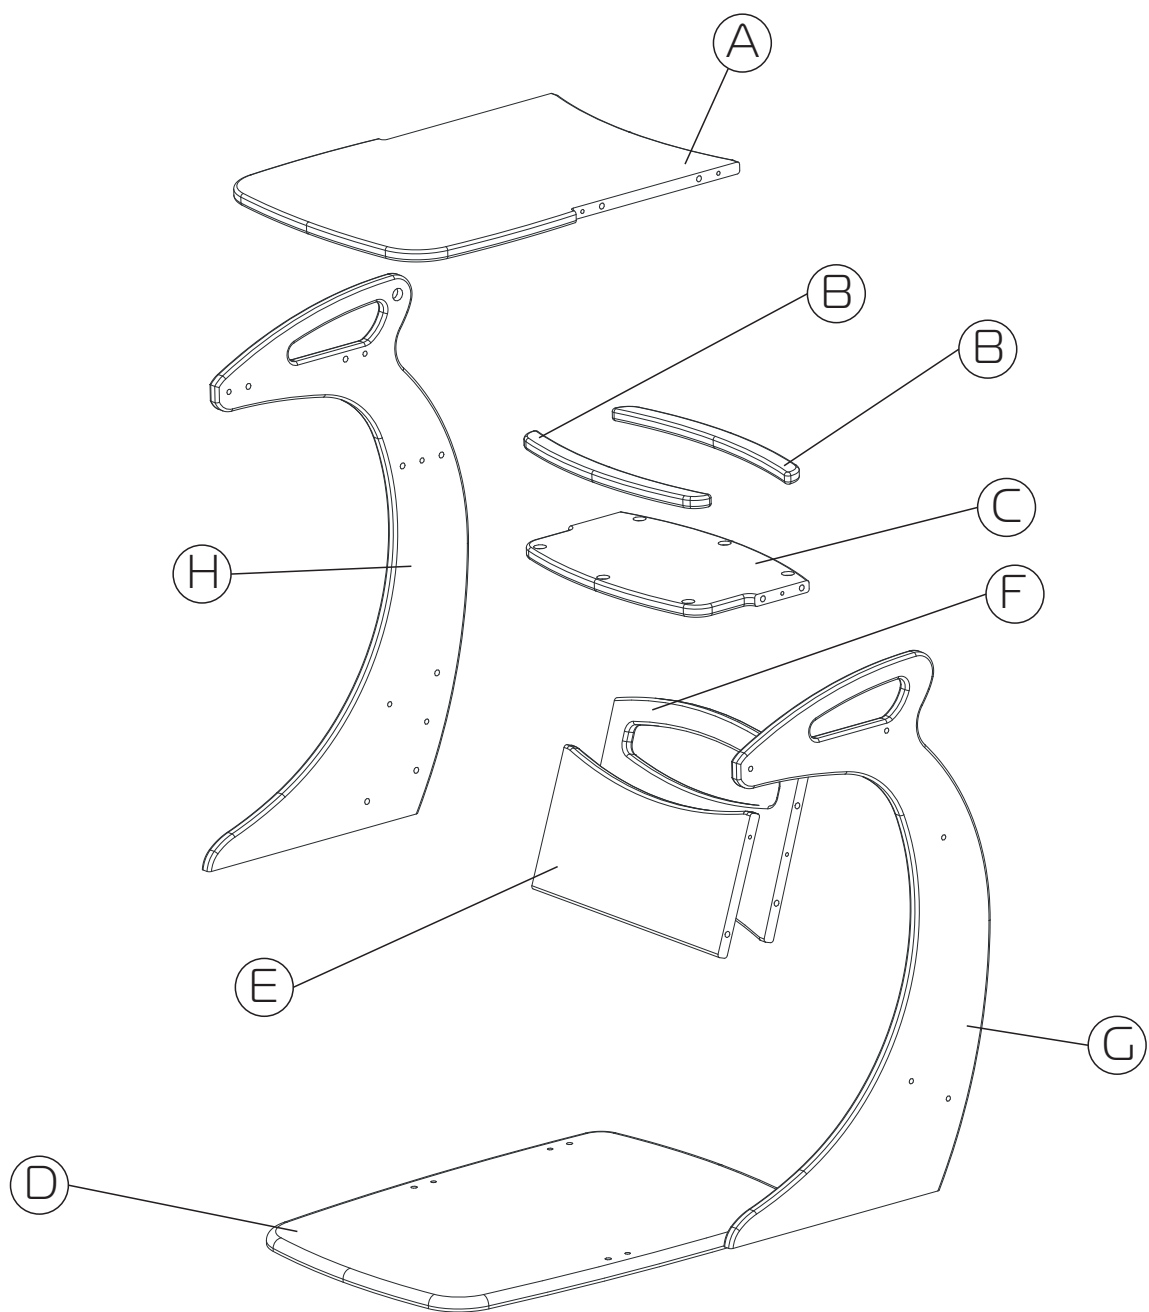

Сканируйте QR-код,  
чтобы начать чат с оператором

8 800 301 16 99  
support@lozaprofi.ru

**Glider**<sup>®</sup> EAC

30-45 min

Ⓐ 407x560x16 x1

Ⓑ 355x56x16 x2

Ⓒ 374x230x16 x1

Ⓓ 355x630x16 x1