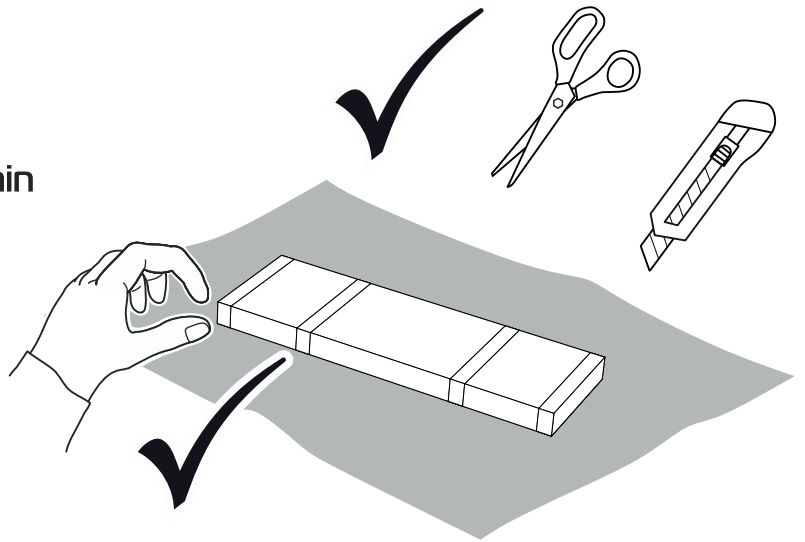

Сканируйте QR-код,  
чтобы начать чат с оператором

8 800 301 16 99  
support@lozaprofi.ru

**Glider**<sup>®</sup> EAC

30-45 min

Ⓐ 407x560x16 x1

Ⓑ 355x56x16 x2

Ⓒ 374x230x16 x1

Ⓓ 355x630x16 x1