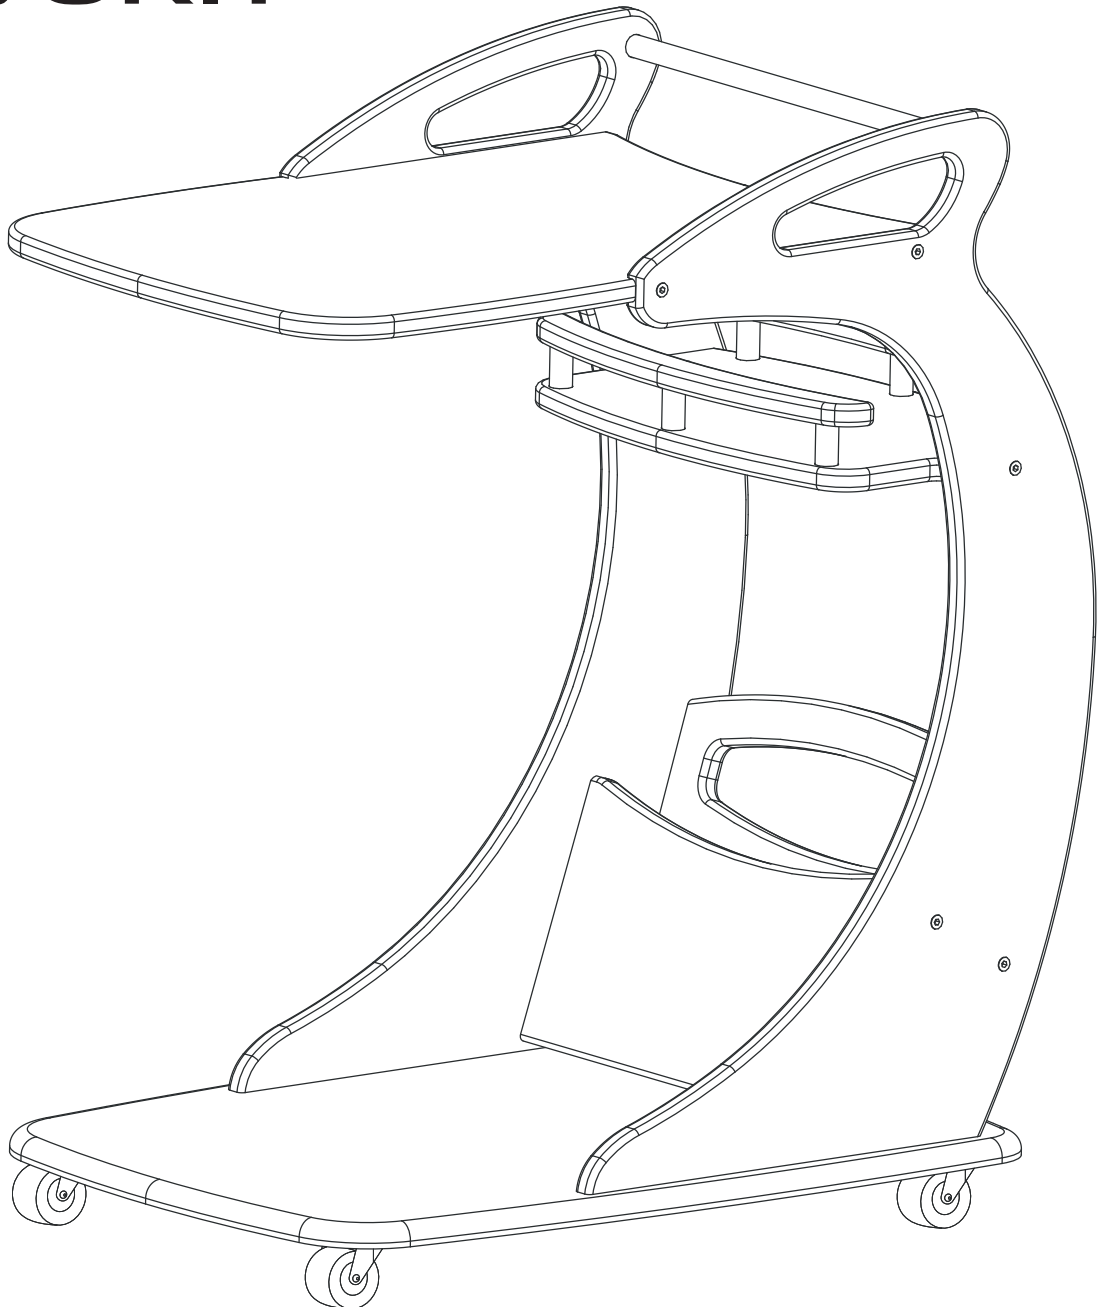

ΦΑΒΟΡΙΤ
FAVORIT