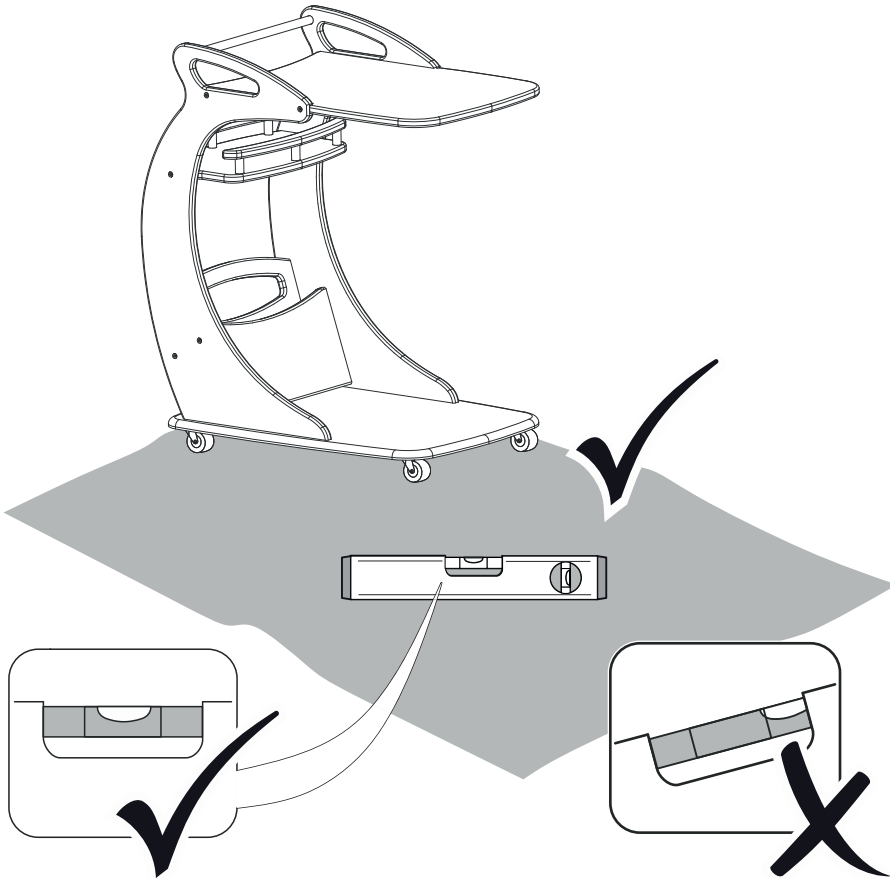

Сканируйте QR-код,  
чтобы начать чат с оператором

8 800 301 16 99  
support@lozaprofi.ru

**Glider**<sup>®</sup> EAC

30-45 min

Ⓐ 407x560x16 x1

Ⓑ 355x56x16 x2

Ⓒ 374x230x16 x1

Ⓓ 355x630x16 x1