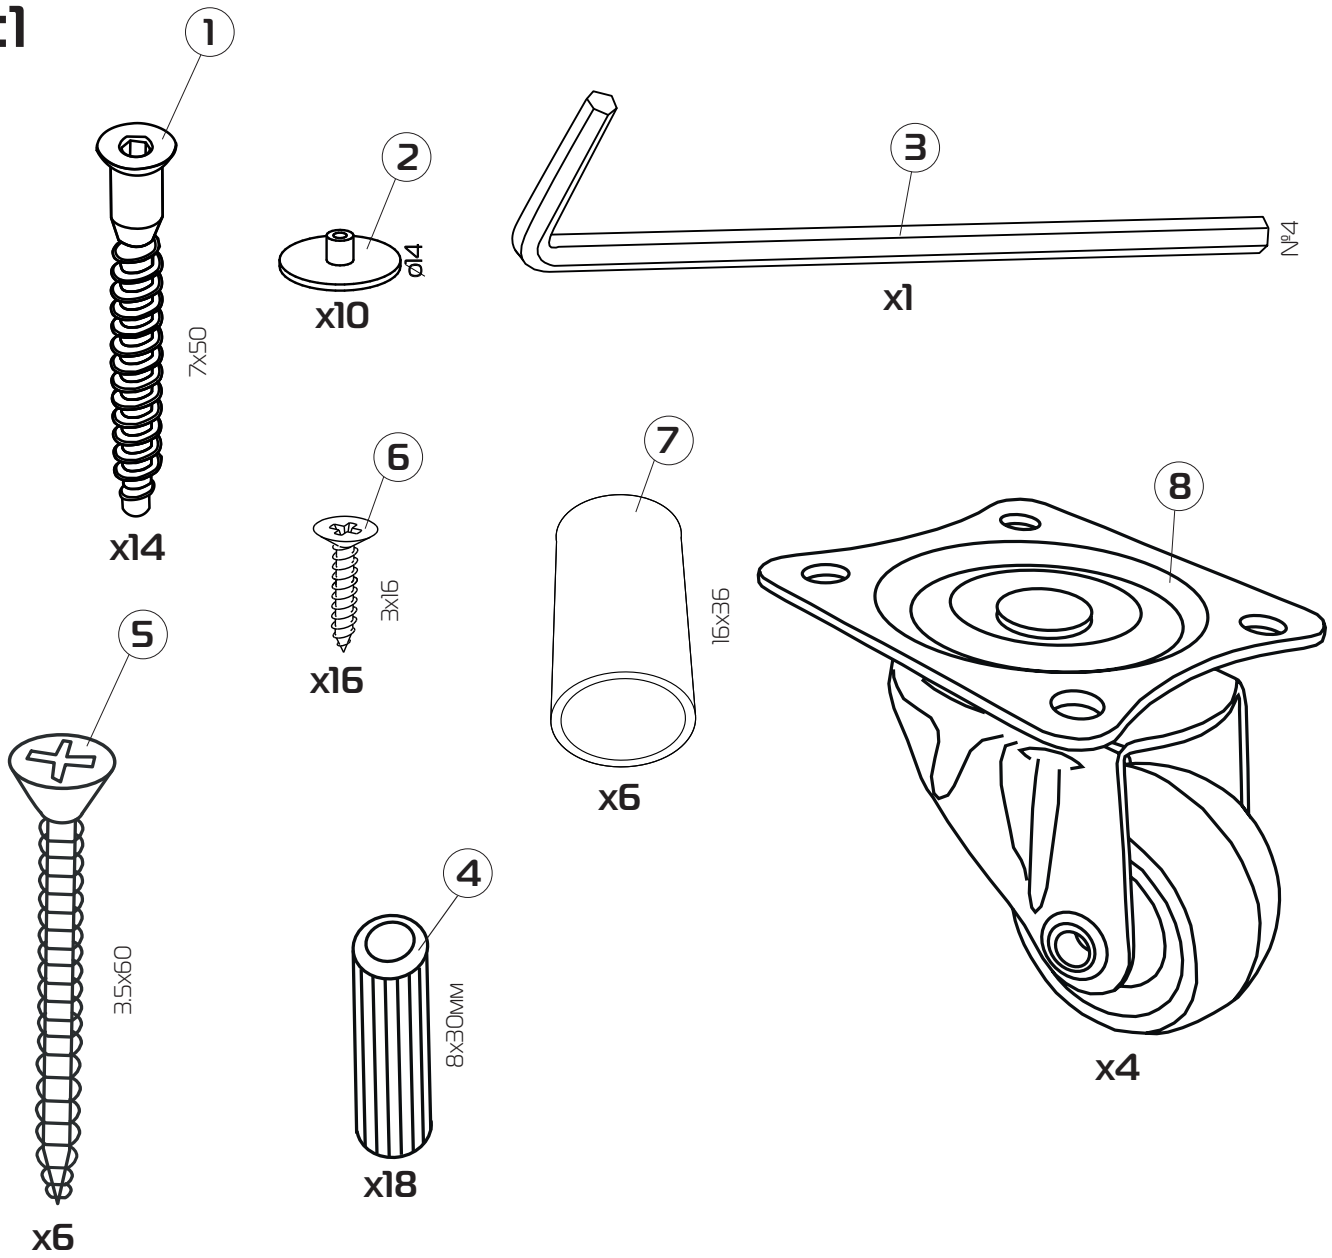

Сканируйте QR-код,  
чтобы начать чат с оператором

8 800 301 16 99  
support@lozaprofi.ru

**Glider**<sup>®</sup> EAC

30-45 min

Ⓐ 407x560x16 x1

Ⓑ 355x56x16 x2

Ⓒ 374x230x16 x1

Ⓓ 355x630x16 x1

Ⓔ 374x230x16 x1

Ⓕ 374x257,5x16 x1

Ⓖ 726x434x16 x1

Ⓗ 726x434x16 x1

1:1

1:2,5

1

2